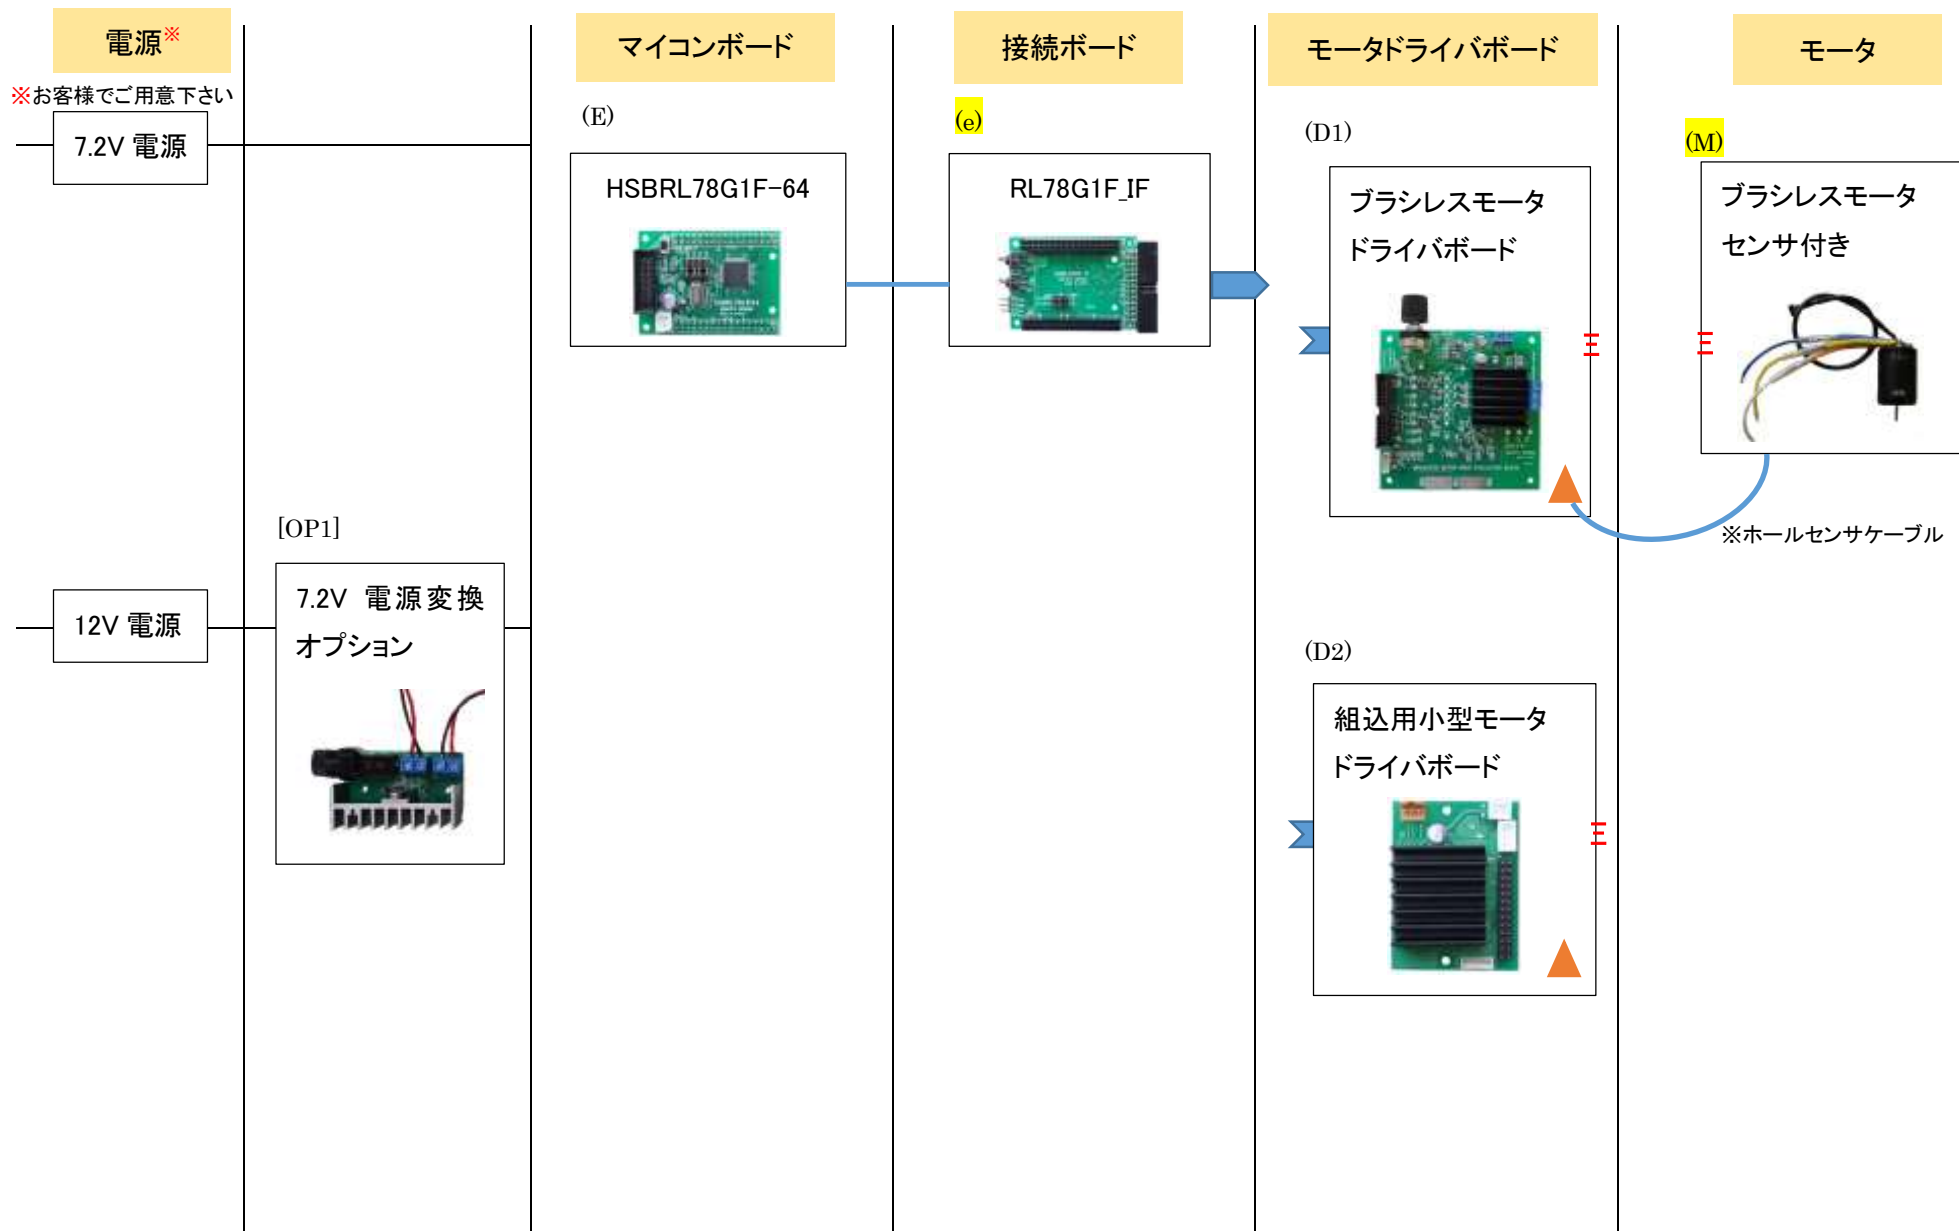

ブラシレスモータセレクションガイド

(REV.1.0.0.2)

ブラシレスモータセクションガイド(1/2)

➡ ...フラットケーブル 26P ■■■ ...単体販売は行っていません
≡ ...モータ接続ケーブル ▲ ...ホールセンサケーブル差込口

ブラシレスモータセクションガイド(2/2)

➡ ...フラットケーブル 26P ■■■ ...単体販売は行っていません
≡ ...モータ接続ケーブル ▲ ...ホールセンサケーブル差込口

モータ制御に必要な製品の組み合わせ

マイコン	組み合わせ				製品名
	(X)マイコンボード	(x)接続ボード	(D1)モータドライバボード	(M)ブラシレスモータ	[組み合わせ例]
RX23T	 HSBRX23T-64	 RX23T-MIF(*1)			ブラシレスモータスタータキット(RX23T)
RX24T	 HSBRX24T-100	 RX24T-MIF(*1)			ブラシレスモータスタータキット(RX24T)
RX24T (2台のモータを制御)	 HSBRX24T-100	 RX24T-MIF(*1)			ブラシレスモータスタータキット(RX24T)
					ブラシレスモータ拡張キット
RH850/F1L	 HSBRH850F1L100	 RH850F1L100-MIF			HSBRH850F1L100 RH850F1L100-MIF ブラシレスモータ拡張キット
RL78/G1F	 HSBRL78G1F-64	 RL78G1F-MIF(*1)			ブラシレスモータスタータキット(RL78G1F)

(*1)単体での販売は行っておりません

ブラシレスモータ拡張キット: 「モータドライバボード」、「ブラシレスモータ」をセットにした製品