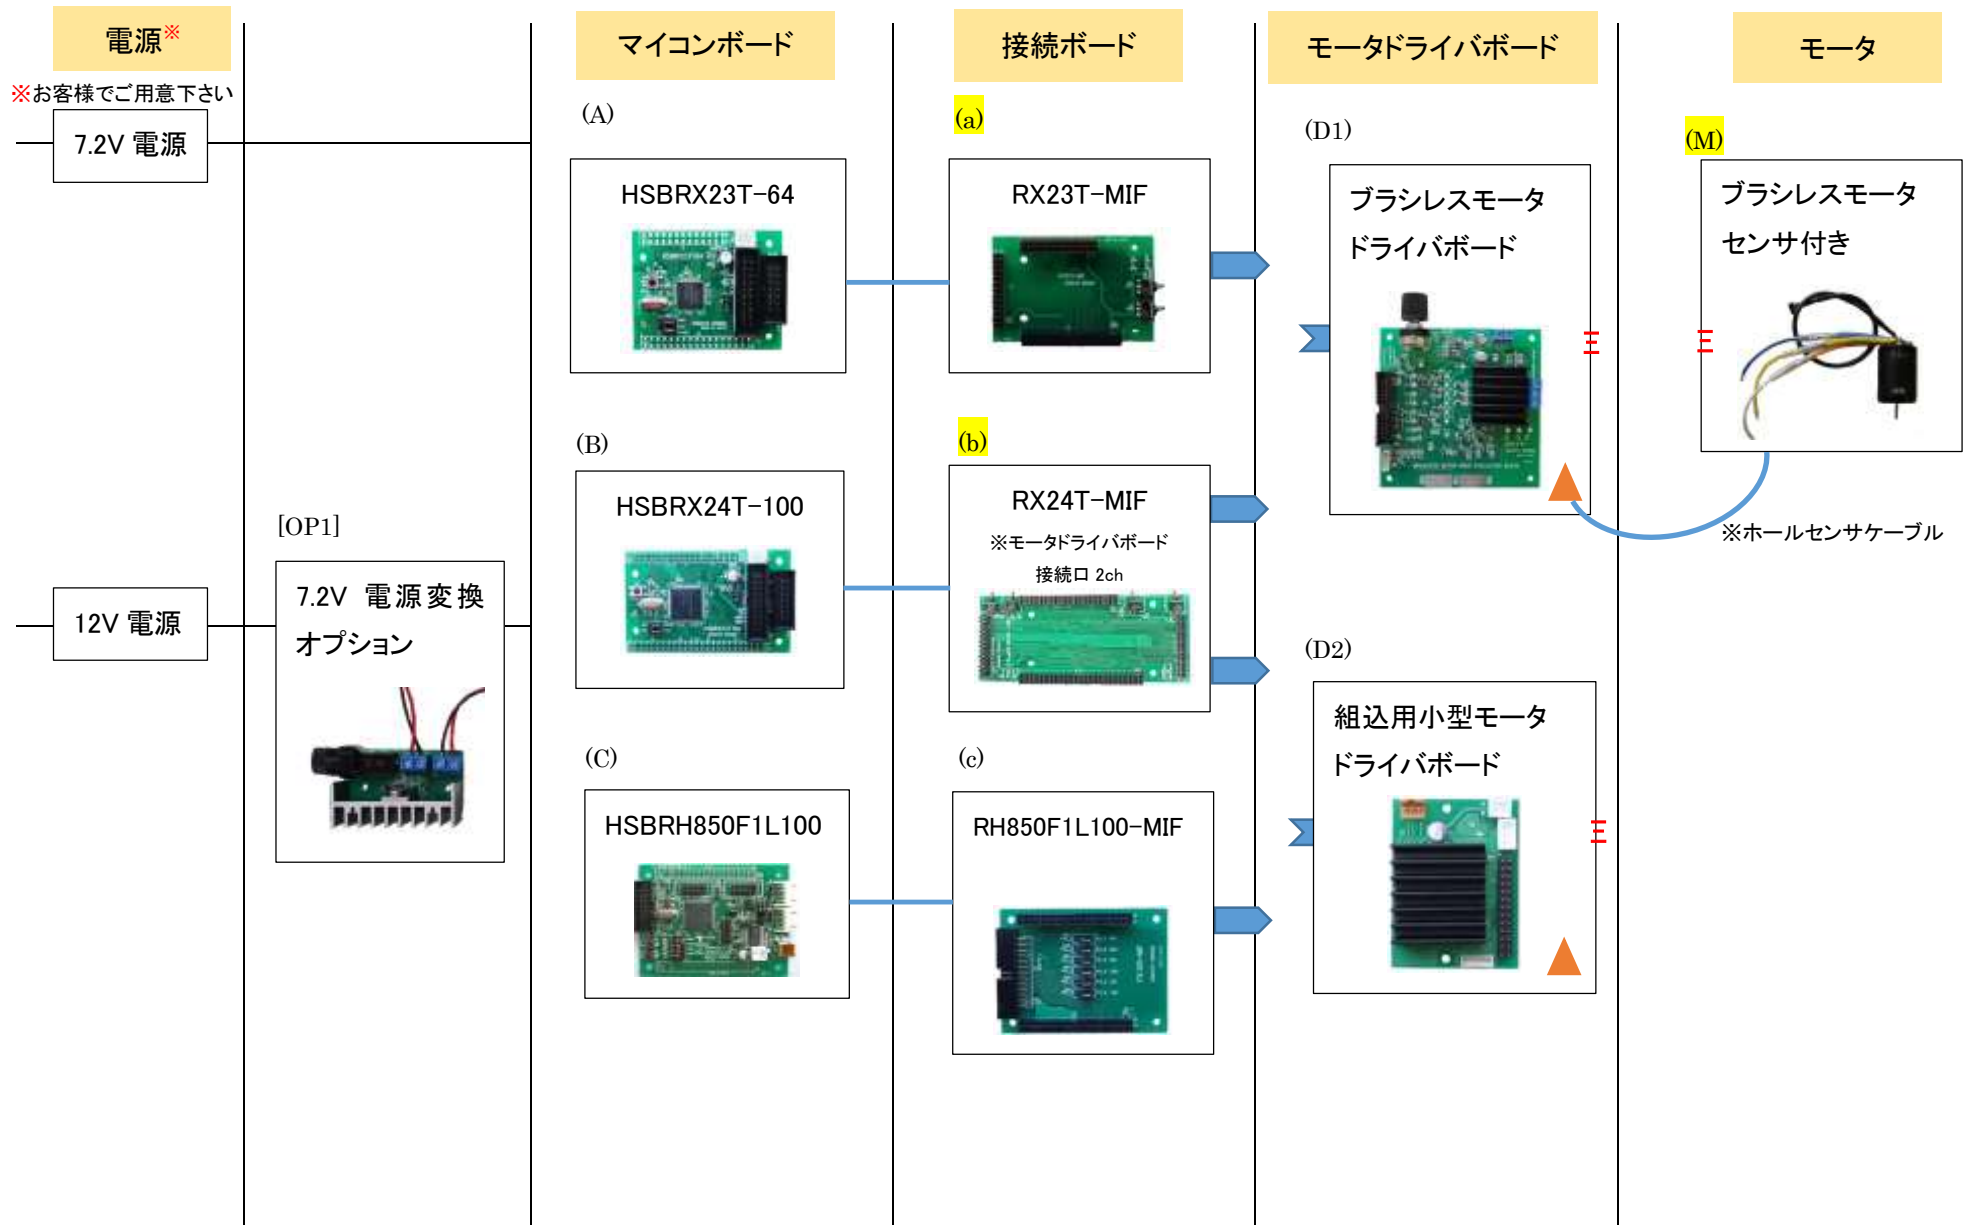

ブラシレスモータセレクションガイド

(REV.1.0.0.2)

ブラシレスモータセクションガイド(1/2)

➡ ...フラットケーブル 26P ■■■ ...単体販売は行っていません
≡ ...モータ接続ケーブル ▲ ...ホールセンサケーブル差込口

ブラシレスモータセクションガイド(2/2)

➡ ...フラットケーブル 26P ■■■ ...単体販売は行っていません
≡ ...モータ接続ケーブル ▲ ...ホールセンサケーブル差込口

モータ制御に必要な製品の組み合わせ

マイコン	組み合わせ				製品名
	(X)マイコンボード	(x)接続ボード	(D1)モータドライバボード	(M)ブラシレスモータ	[組み合わせ例]
RX23T	 HSBRX23T-64	 RX23T-MIF(*1)			ブラシレスモータスタータキット(RX23T)
RX24T	 HSBRX24T-100	 RX24T-MIF(*1)			ブラシレスモータスタータキット(RX24T)
RX24T (2台のモータを制御)	 HSBRX24T-100	 RX24T-MIF(*1)			ブラシレスモータスタータキット(RX24T)
					ブラシレスモータ拡張キット
RH850/F1L	 HSBRH850F1L100	 RH850F1L100-MIF			HSBRH850F1L100 RH850F1L100-MIF ブラシレスモータ拡張キット
RL78/G1F	 HSBRL78G1F-64	 RL78G1F-MIF(*1)			ブラシレスモータスタータキット(RL78G1F)

(*1)単体での販売は行っておりません

ブラシレスモータ拡張キット: 「モータドライバボード」、「ブラシレスモータ」をセットにした製品