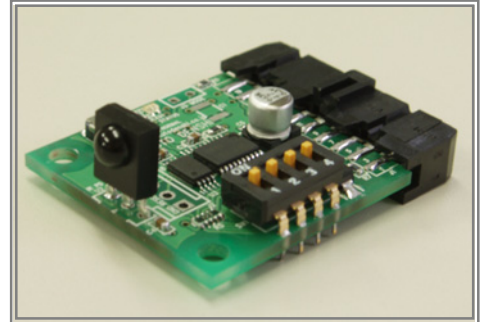

家電用リモコンでなんでも遠隔操作！

記憶型赤外線受信モジュール

価格: ¥4,760+消費税

EYER (アイアール)

- ◆ マイコンボードやパソコンを赤外線リモコンでコントロール
- ◆ テレビ/ビデオ等の家電用リモコンを活用※1
- ◆ シンプル操作で16通りの赤外線データを容易に記憶
- ◆ 制御対象マイコンボード HSB/BB シリーズを豊富にラインナップ※2
- ◆ 約3cm x 3cmの超小型デザインで省スペース

(応用例)

※1 全ての家庭用リモコンとの組み合わせで動作を保証する物ではありません。

※2 マイコンポートによってはFLASH インタフェース(20P)に直接取り付けることが出来る場合と、独自の配線が必要な場合があります。

マイコンボードの遠隔操作なら **EyER!**

(使用例)

REC モードで楽々チャンネル割り付け!

お手持ちの一般家電用リモコンの赤外線を受信し、チャンネルに割り付けをします。

全 16 パターンを記憶可能

PLAY モードでマイコンボードを遠隔操作!

ほぼ全ての HSB シリーズ、BaseBoard シリーズマイコンボードに共通して使用可能 ※3

オプションボード **PC-ADAPTER**

価格¥4,000+消費税

EyER を手軽にパソコンと接続できる!

- ◆ EyER に付属されているパソコンの制御デモが使用可能
- ◆ 約 3 cm × 3 cm の超小型デザインで省スペース

※3 マイコンポートによっては FLASH インタフェース (20P) に直接取り付けることが出来る場合と、独自の配線が必要な場合があります。