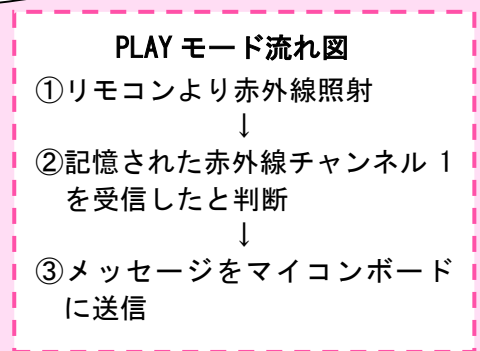

家電用リモコンでなんでも遠隔操作！

記憶型赤外線受信モジュール

価格: ¥4,760+消費税

EYER (アイアール)

- ◆ マイコンボードやパソコンを赤外線リモコンでコントロール
- ◆ テレビ/ビデオ等の家電用リモコンを活用※1
- ◆ シンプル操作で16通りの赤外線データを容易に記憶
- ◆ 制御対象マイコンボード HSB/BB シリーズを豊富にラインナップ※2
- ◆ 約3cm x 3cmの超小型デザインで省スペース

(応用例)

※1 全ての家庭用リモコンとの組み合わせで動作を保証する物ではありません。

※2 マイコンポートによってはFLASH インタフェース(20P)に直接取り付けることが出来る場合と、独自の配線が必要な場合があります。

マイコンボードの遠隔操作なら **EyER!**

(使用例)

REC モードで楽々チャンネル割り付け!

お手持ちの一般家電用リモコンの赤外線を受信し、チャンネルに割り付けをします。

全 16 パターンを記憶可能

PLAY モードでマイコンボードを遠隔操作!

ほぼ全ての HSB シリーズ、BaseBoard シリーズマイコンボードに共通して使用可能 ※3

オプションボード **PC-ADAPTER**

価格¥4,000+消費税

EyER を手軽にパソコンと接続できる!

- ◆ EyER に付属されているパソコンの制御デモが使用可能
- ◆ 約 3 cm × 3 cm の超小型デザインで省スペース

※3 マイコンポートによっては FLASH インタフェース (20P) に直接取り付けることが出来る場合と、独自の配線が必要な場合があります。