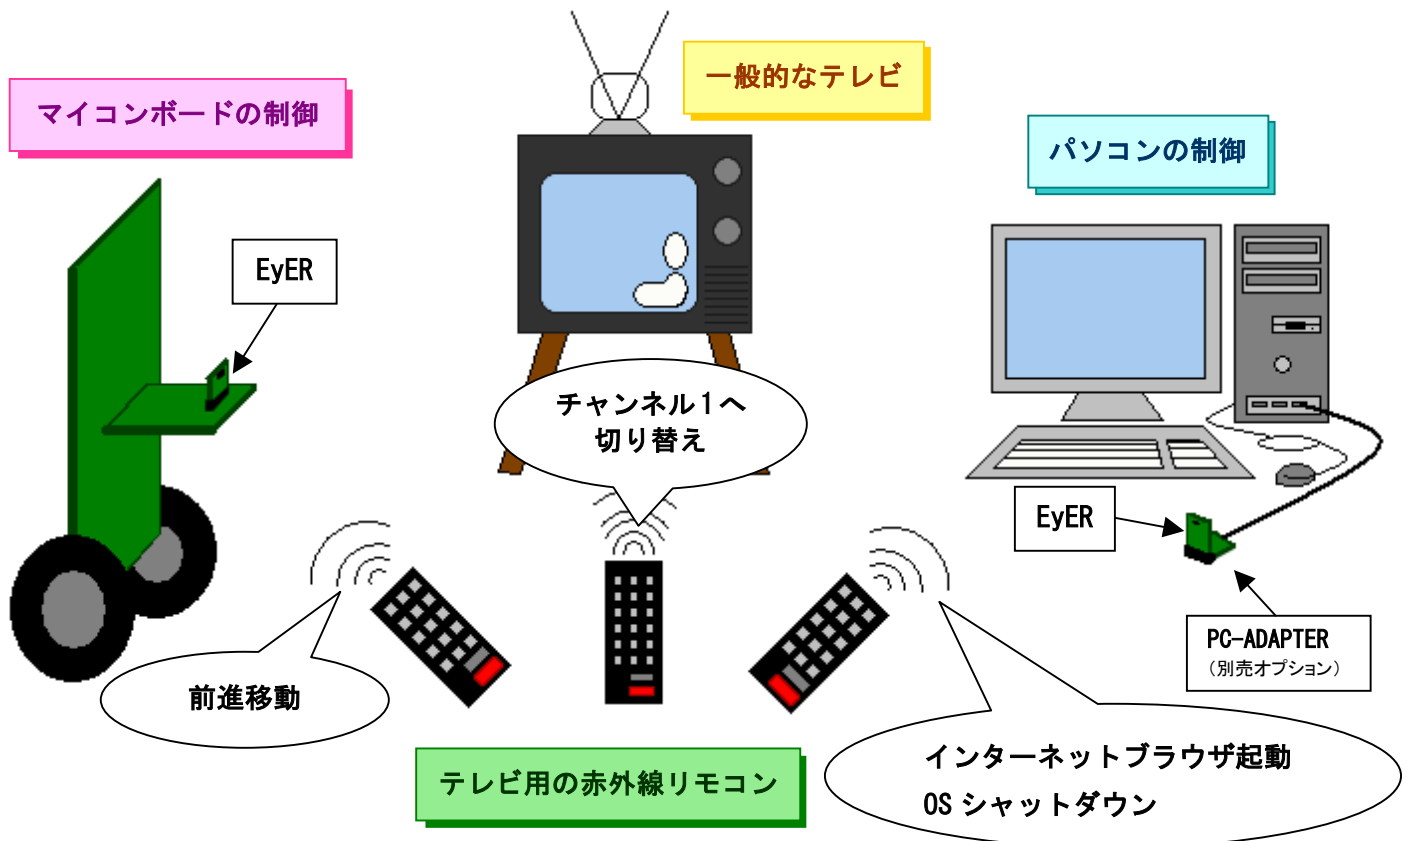

家電用リモコンでなんでも遠隔操作！

記憶型赤外線受信モジュール

価格: ¥4,760+消費税

EYER (アイアール)

- ◆ マイコンボードやパソコンを赤外線リモコンでコントロール
- ◆ テレビ/ビデオ等の家電用リモコンを活用※1
- ◆ シンプル操作で16通りの赤外線データを容易に記憶
- ◆ 制御対象マイコンボード HSB/BB シリーズを豊富にラインナップ※2
- ◆ 約3cm x 3cmの超小型デザインで省スペース

(応用例)

※1 全ての家庭用リモコンとの組み合わせで動作を保証する物ではありません。

※2 マイコンポートによってはFLASH インタフェース(20P)に直接取り付けることが出来る場合と、独自の配線が必要な場合があります。

マイコンボードの遠隔操作なら **EyER!**

(使用例)

REC モードで楽々チャンネル割り付け!

お手持ちの一般家電用リモコンの赤外線を受信し、チャンネルに割り付けをします。

全 16 パターンを記憶可能

PLAY モードでマイコンボードを遠隔操作!

ほぼ全ての HSB シリーズ、BaseBoard シリーズマイコンボードに共通して使用可能 ※3

オプションボード **PC-ADAPTER**

価格¥4,000+消費税

EyER を手軽にパソコンと接続できる!

- ◆ EyER に付属されているパソコンの制御デモが使用可能
- ◆ 約 3 cm × 3 cm の超小型デザインで省スペース

※3 マイコンポートによっては FLASH インタフェース (20P) に直接取り付けることが出来る場合と、独自の配線が必要な場合があります。