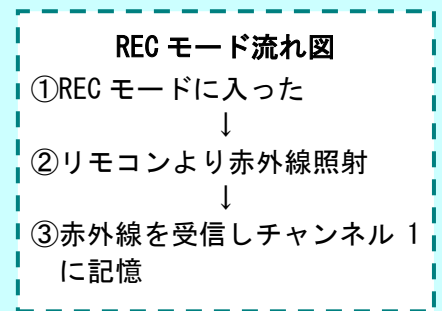

家電用リモコンでなんでも遠隔操作！

記憶型赤外線受信モジュール

価格: ¥4,760+消費税

EYER (アイアール)

- ◆ マイコンボードやパソコンを赤外線リモコンでコントロール
- ◆ テレビ/ビデオ等の家電用リモコンを活用※1
- ◆ シンプル操作で16通りの赤外線データを容易に記憶
- ◆ 制御対象マイコンボード HSB/BB シリーズを豊富にラインナップ※2
- ◆ 約3cm x 3cmの超小型デザインで省スペース

(応用例)

※1 全ての家庭用リモコンとの組み合わせで動作を保証する物ではありません。

※2 マイコンポートによってはFLASH インタフェース(20P)に直接取り付けることが出来る場合と、独自の配線が必要な場合があります。

マイコンボードの遠隔操作なら **EyER!**

(使用例)

REC モードで楽々チャンネル割り付け!

お手持ちの一般家電用リモコンの赤外線を受信し、チャンネルに割り付けをします。

全 16 パターンを記憶可能

PLAY モードでマイコンボードを遠隔操作!

ほぼ全ての HSB シリーズ、BaseBoard シリーズマイコンボードに共通して使用可能 ※3

オプションボード **PC-ADAPTER**

価格¥4,000+消費税

EyER を手軽にパソコンと接続できる!

- ◆ EyER に付属されているパソコンの制御デモが使用可能
- ◆ 約 3 cm × 3 cm の超小型デザインで省スペース

※3 マイコンポートによっては FLASH インタフェース (20P) に直接取り付けることが出来る場合と、独自の配線が必要な場合があります。