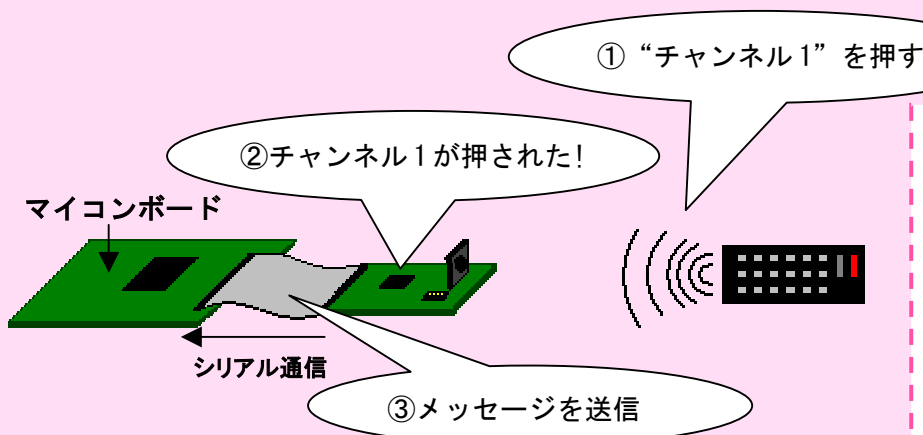

家電用リモコンでなんでも遠隔操作！

記憶型赤外線受信モジュール

価格: ¥4,760+消費税

EYER (アイアール)

- ◆ マイコンボードやパソコンを赤外線リモコンでコントロール
- ◆ テレビ/ビデオ等の家電用リモコンを活用※1
- ◆ シンプル操作で16通りの赤外線データを容易に記憶
- ◆ 制御対象マイコンボード HSB/BB シリーズを豊富にラインナップ※2
- ◆ 約3cm x 3cmの超小型デザインで省スペース

(応用例)

※1 全ての家庭用リモコンとの組み合わせで動作を保証する物ではありません。

※2 マイコンポートによってはFLASH インタフェース(20P)に直接取り付けることが出来る場合と、独自の配線が必要な場合があります。

マイコンボードの遠隔操作なら **EyER!**

(使用例)

REC モードで楽々チャンネル割り付け!

お手持ちの一般家電用リモコンの赤外線を受信し、チャンネルに割り付けをします。

全 16 パターンを記憶可能

PLAY モードでマイコンボードを遠隔操作!

ほぼ全ての HSB シリーズ、BaseBoard シリーズマイコンボードに共通して使用可能 ※3

オプションボード **PC-ADAPTER**

価格¥4,000+消費税

EyER を手軽にパソコンと接続できる!

- ◆ EyER に付属されているパソコンの制御デモが使用可能
- ◆ 約 3 cm × 3 cm の超小型デザインで省スペース

※3 マイコンポートによっては FLASH インタフェース (20P) に直接取り付けることが出来る場合と、独自の配線が必要な場合があります。