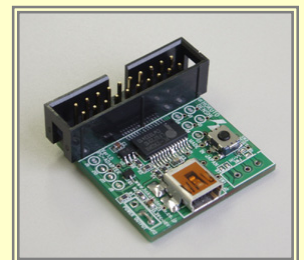

(応用例)

※1 全ての家庭用リモコンとの組み合わせで動作を保証する物ではありません。

※2 マイコンポートによってはFLASH インタフェース(20P)に直接取り付けることが出来る場合と、独自の配線が必要な場合があります。

マイコンボードの遠隔操作なら **EyER!**

(使用例)

REC モードで楽々チャンネル割り付け!

お手持ちの一般家電用リモコンの赤外線を受信し、チャンネルに割り付けをします。

全 16 パターンを記憶可能

PLAY モードでマイコンボードを遠隔操作!

ほぼ全ての HSB シリーズ、BaseBoard シリーズマイコンボードに共通して使用可能 ※3

オプションボード **PC-ADAPTER**

価格¥4,000+消費税

EyER を手軽にパソコンと接続できる!

- ◆ EyER に付属されているパソコンの制御デモが使用可能
- ◆ 約 3 cm × 3 cm の超小型デザインで省スペース

※3 マイコンポートによっては FLASH インタフェース (20P) に直接取り付けることが出来る場合と、独自の配線が必要な場合があります。